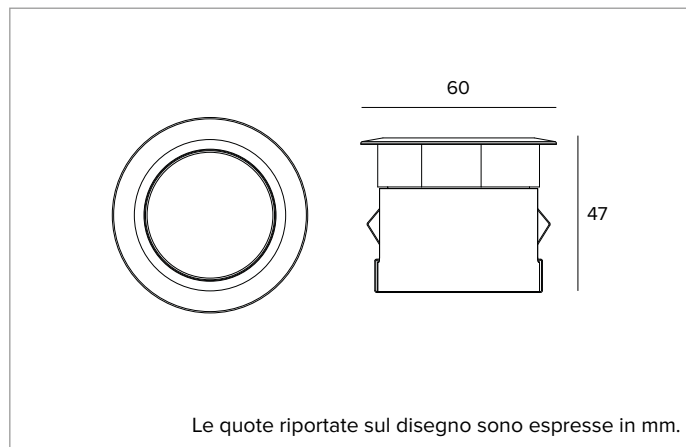

E046SPL840AEB | Keplero Quantum 60

Proiettore professionale da incasso con unità ottica fissa

	4000K	H(m)	D(m)	E _{max} (lx)
	Ra80		16°	
Fixture Power	5W	1	0.27	2750
Source Flux	614lm	2	0.55	687
Fixture Flux	331lm	3	0.82	306
Efficacy	70lm/W	4	1.09	172
TS2233A I _{max} =4478cd/klm	I _{max} 2750cd	5	1.37	110